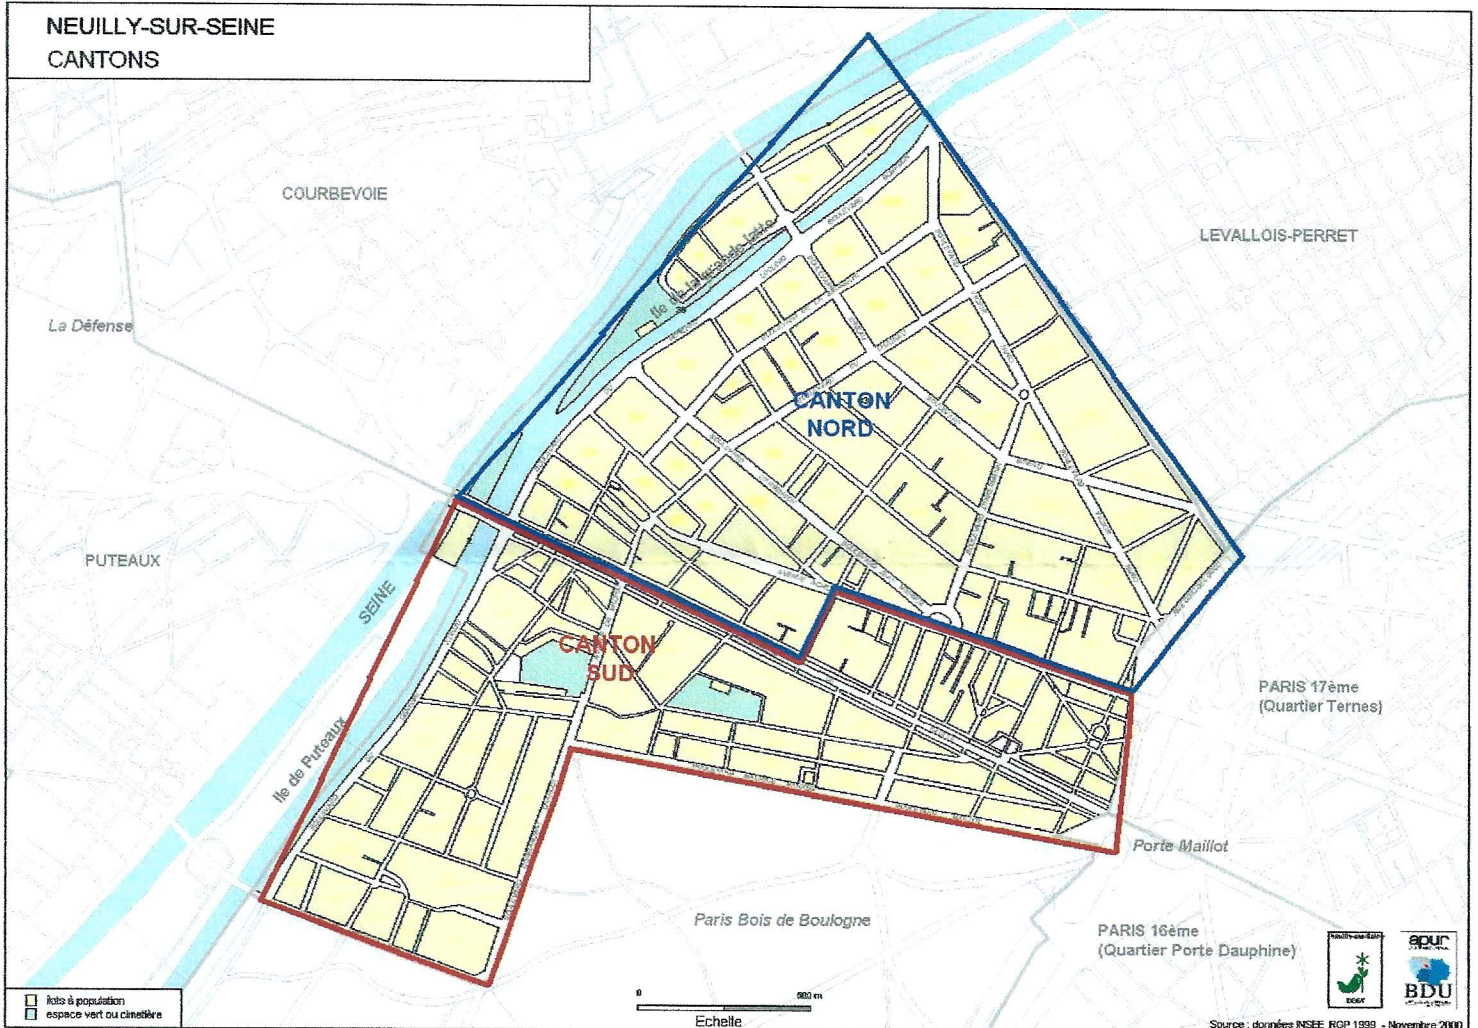

NEUILLY-SUR-SEINE  
CANTONS

□ lots à population  
□ espace vert ou cimetière

0 200 m  
Echelle

Source : données INSEE RGP 1999 - Novembre 2000